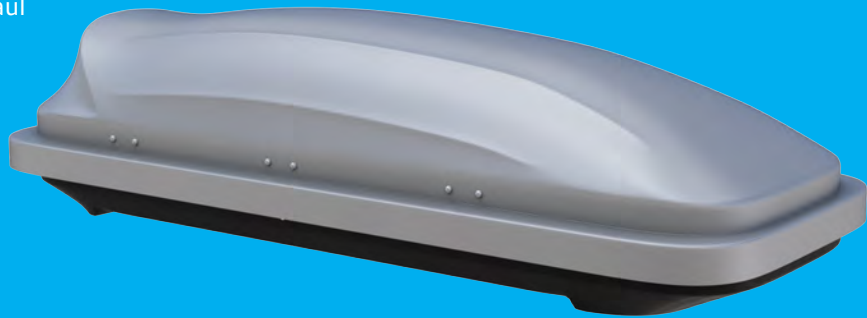

BARRAS PORTAEQUIPAJE

SKU:17A-071-126-A

Amplía el espacio y disfruta más tus viajes con las barras portaequipaje, que protegen el toldo y te ayudan a aprovechar al máximo el interior de tu **Jetta A7** en los viajes más largos.

BAÚL PORTAEQUIPAJE

SKU: 1VM-098-001-B

No importa si son viajes largos o cortos, en la ciudad o en carretera, todo el espacio extra que necesitas lo encuentras en el baúl portaequipaje.

FUNDA CUBREASIENTO PARA SILLA INFANTIL